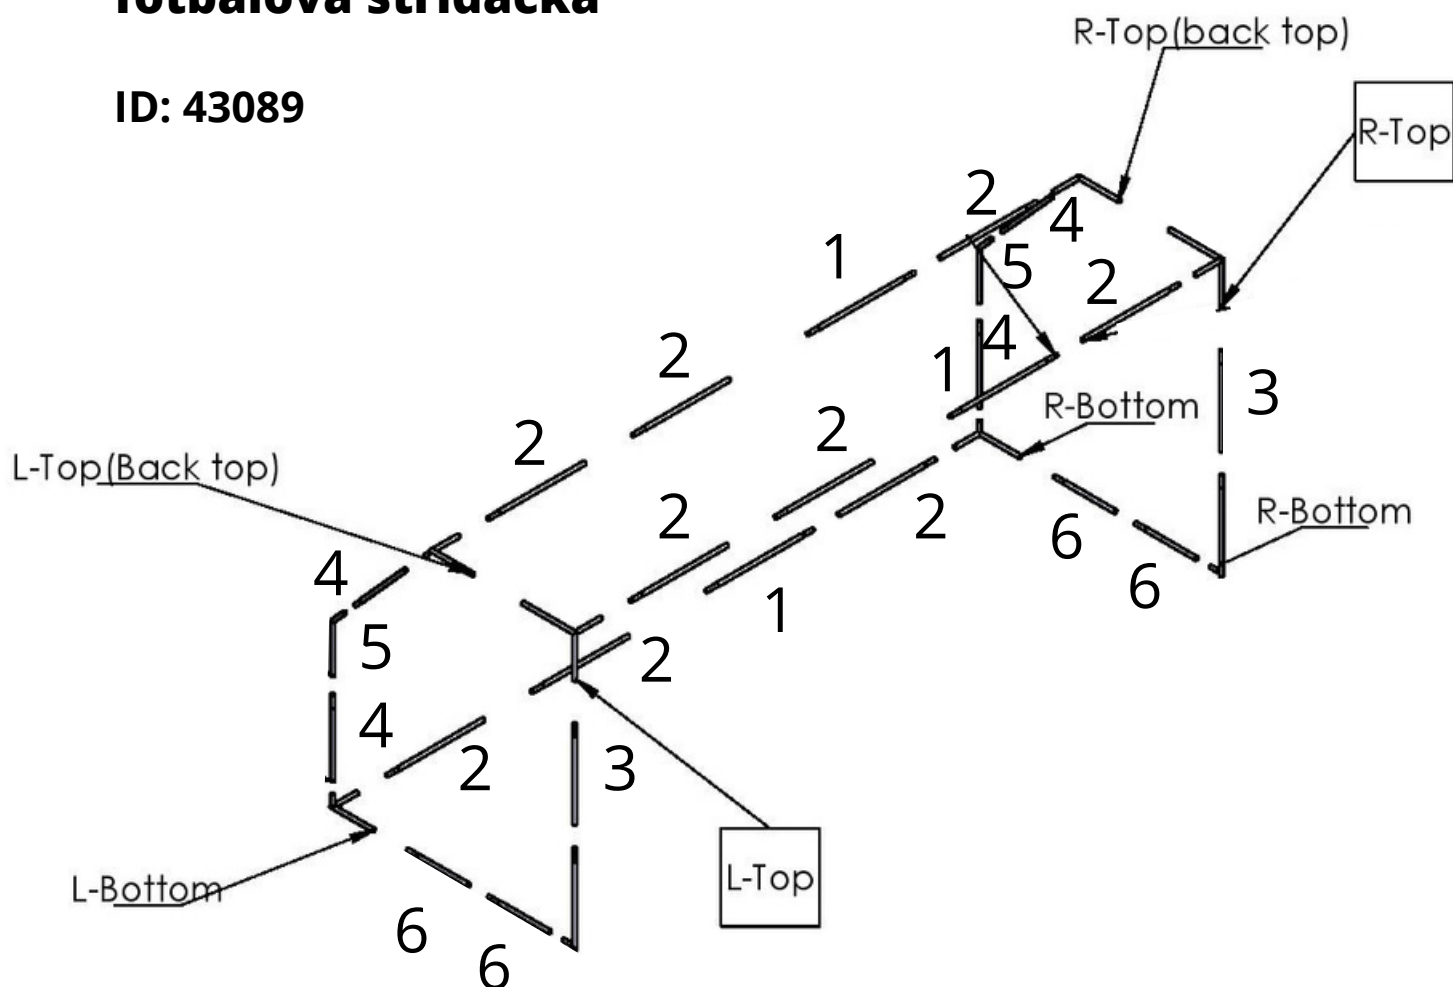

Návod k obsluze

Team Shelter

fotbalová střídačka

ID: 43089

Číslo	Tyč	Počet
1		3
2		9
3		2
4		4
5		2
6		4
Back Top		2
Front Top		2
Back Bottom		2
Front Bottom		2